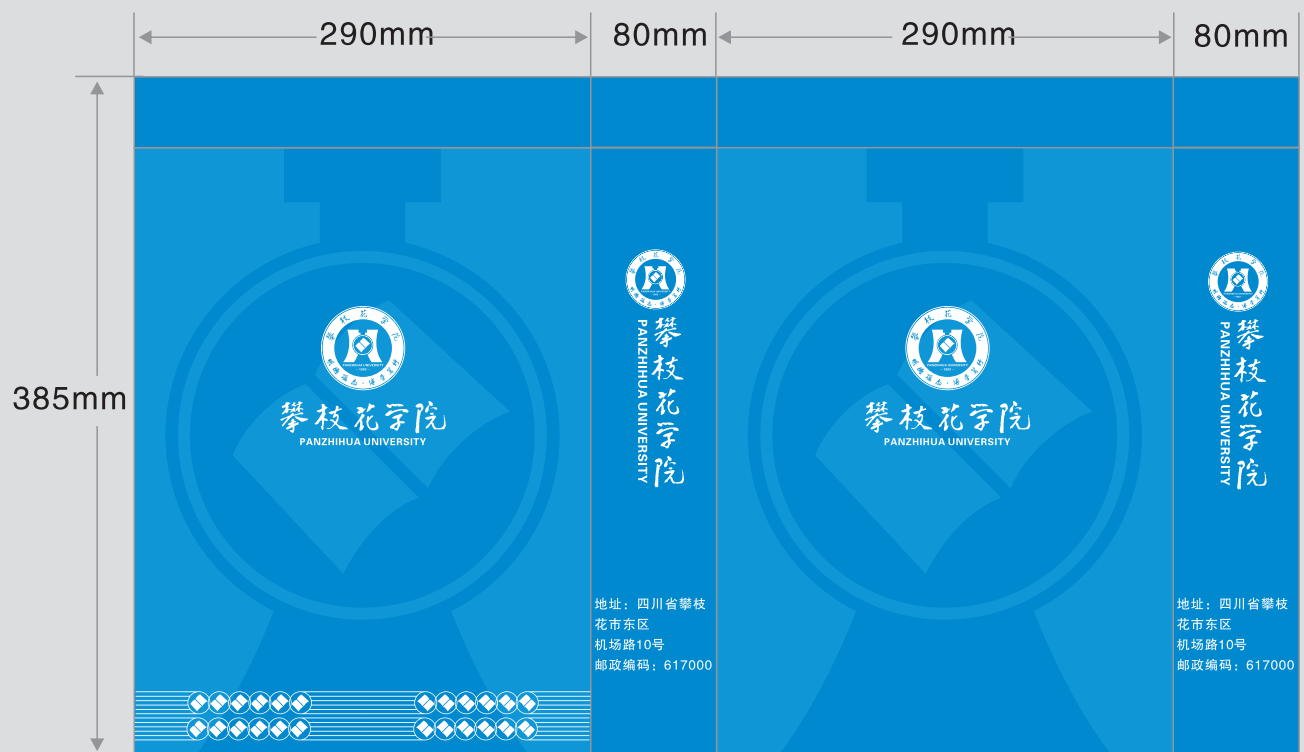

校旗尺寸为标准国旗2号尺寸：2400mm × 1600mm 单位：毫米

为了统一学校的视觉形象，确保学校对外宣传形象的整体性，特此规定了各二级学院院旗统一的制作格式。

各二级学院的院旗必须在左图规定的尺寸初出现学校的校徽横式组合，大小严格按照规定的比例执行。

校旗尺寸为标准国旗3号尺寸：1920mm × 1280mm

单位：毫米

背面

正面

方案一

年 月 日 第 页

210mm

15mm  
20mm  
25mm

15mm  
20mm  
25mm

攀枝花学院  
PANZHIHUA UNIVERSITY

地址：四川省攀枝花市东区机场路10号  
邮政编码：617000  
电话：0812-3371118  
网址：http://www.pzhu.edu.cn/

年 月 日 第 页

210mm

\* 纸杯方案一

\* 纸杯方案二

院系门牌

行政楼办公室门牌

二级学院办公室标牌设计方案

楼牌设计方案

明德  
砥志

明德  
砥志