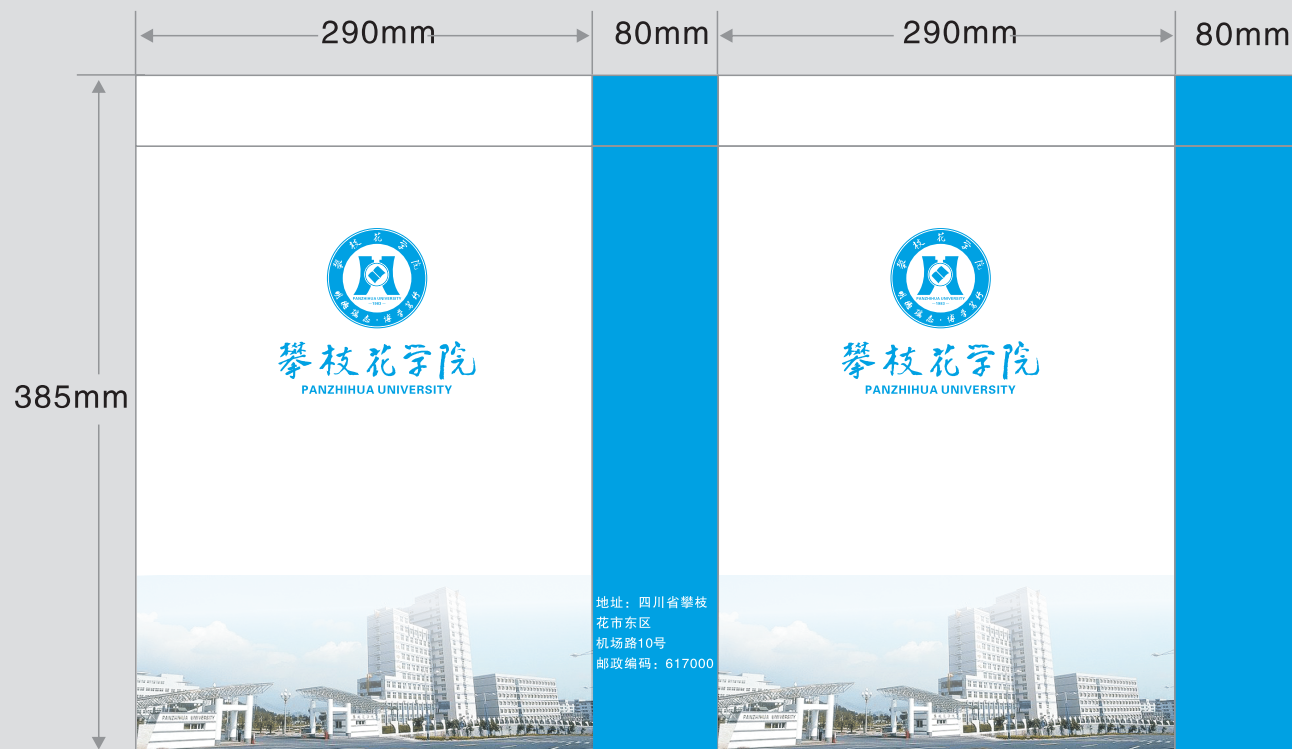

校旗尺寸为标准国旗2号尺寸：2400mm × 1600mm 单位：毫米

为了统一学校的视觉形象，确保学校对外宣传形象的整体性，特此规定了各二级学院院旗统一的制作格式。

各二级学院的院旗必须在左图规定的尺寸初出现学校的校徽横式组合，大小严格按照规定的比例执行。

校旗尺寸为标准国旗3号尺寸：1920mm × 1280mm

单位：毫米

背面

正面

方案一

年 月 日 第 页

210mm

15mm  
20mm  
25mm

15mm  
20mm  
25mm

攀枝花学院  
PANZHIHUA UNIVERSITY

地址：四川省攀枝花市东区机场路10号  
邮政编码：617000  
电话：0812-3371118  
网址：http://www.pzhu.edu.cn/

年 月 日 第 页

210mm

\* 纸杯方案一

\* 纸杯方案二

院系门牌

行政楼办公室门牌

二级学院办公室标牌设计方案

楼牌设计方案

明德  
砥志

明德  
砥志